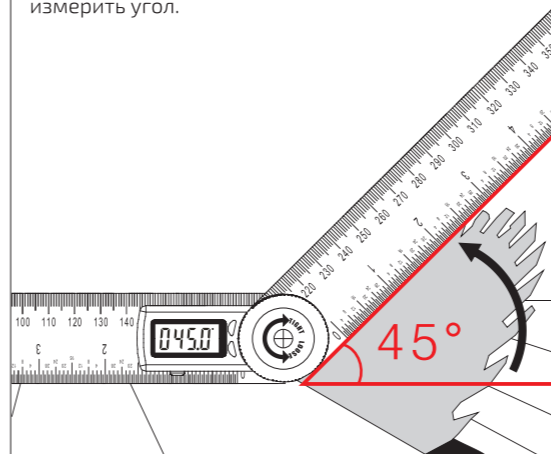

Short press ON/OFF to turn it on, put it on the flat surface as pic, make sure the both ruler's edges touch the surface, press ZERO button to set zero. Нажмите коротко на кнопку ON/OFF, чтобы включить прибор. Положите его на ровную поверхность, как показано на рисунке. Убедитесь, что края обеих линеек касаются поверхности. Нажмите кнопку ZERO, чтобы установить 0.

Rotate the ruler to measure the angle. Поворачивайте плечо угломера, чтобы измерить угол.

Battery / Батарея

To replace battery, push the protrudent on the bottom of the LCD, the edge of battery container is shown on the upper side of the LCD (pic.1).

1 Чтобы заменить батарею, нажмите на выступ в нижней части дисплея (рис.1).

2 Pull the battery container out (pic.2). Вытащите батарейный отсек (рис.2).

The negative pole of battery is upside, positive pole is downside (pic.3).

3 Соблюдайте полярность - отрицательный полюс вверх, положительный полюс вниз (рис.3).

4 Push the battery container back (pic.4). Вставьте батарейный отсек (рис.4).

Trouble shooting / Устранение неисправностей

Problem Проблема	Possible cause Возможная причина	Solution Устранение
No display or ambiguous Нет отображения данных или отображение неясное	Lower voltage, no battery or incorrect installation of battery Низкий заряд батареи, отсутствие батареи или батарея вставлена неправильно	Reinstall battery or replace battery Вставьте батарею заново или замените ее
Erratic display Отображение ошибочное	Casual malfunction caused by high vibration or strongly swinging Неправильно функционирует из-за сильной вибрации или сильного колебания	Zero setting Нажмите кнопку ZERO
Numbers skip or frozen display Пропускаются цифры или зависает отображение данных	Internal error Внутренняя ошибка	Remove battery, wait 1 min and replace Извлеките батарею на одну минуту и затем вставьте ее обратно