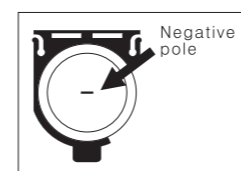

Battery / Батарея

To replace battery, push the protrudent on the bottom of the LCD, the edge of battery container is shown on the upper side of the LCD (pic.1).

1 Чтобы заменить батарею, нажмите на выступ в нижней части дисплея (рис.1).

2 Pull the battery container out (pic.2). Вытащите батарейный отсек (рис.2).

The negative pole of battery is upside, positive pole is downside (pic.3).

3 Соблюдайте полярность - отрицательный полюс вверх, положительный полюс вниз (рис.3).

4 Push the battery container back (pic.4). Вставьте батарейный отсек (рис.4).