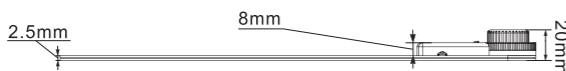

AngleRuler 30

Operating Manual / Инструкция по эксплуатации
Digital angle ruler / Электронный угломер

Technical Data / Технические характеристики

Measuring range Диапазон измерения	0.0°~360.0°
Working temperature Рабочая температура	0°C~+50°C
Working humidity Рабочая влажность	≤85%RH
Resolution Разрешение	0.1°
Accuracy Точность	0.3°
Battery Батарея	CR2032, 3V