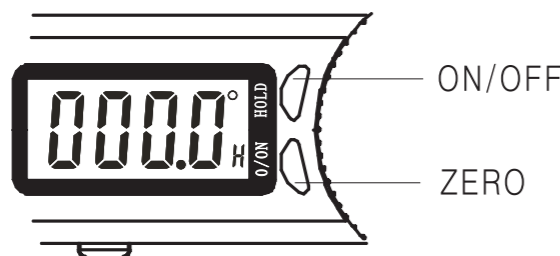

AngleRuler 30

Operating Manual / Инструкция по эксплуатации
Digital angle ruler / Электронный угломер

Technical Data / Технические характеристики

Measuring range Диапазон измерения	0.0°~360.0°
Working temperature Рабочая температура	0°C~+50°C
Working humidity Рабочая влажность	≤85%RH
Resolution Разрешение	0.1°
Accuracy Точность	0.3°
Battery Батарея	CR2032, 3V

ON/OFF Short press ON/OFF to turn on the device. Short press ON/OFF to shut off the LCD. Long press ON/OFF for more than 3 seconds to shut off the whole system. Automatically shut off function in 6 min. Move the scale to turn on the device when at off LCD status.

ZERO Press ZERO to set zero at any point when turn on the device. Включите прибор и нажмите кнопку ZERO, чтобы установить точку нуля.

Operating Instruction / Использование

Rotate clockwise to tighten the moving ruler; rotate counterclockwise to loosen the moving ruler. Поверните кнопку-фиксатор по часовой стрелке, чтобы затянуть откидное плечо. Поверните кнопку-фиксатор против часовой стрелки, чтобы ослабить откидное плечо.