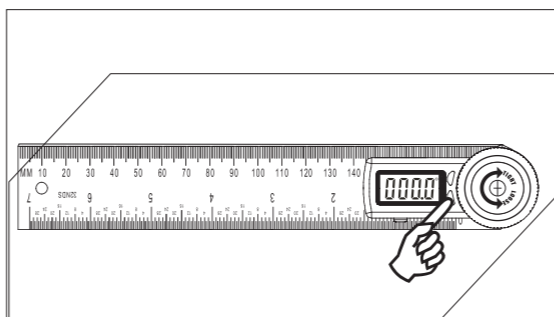

AngleRuler 30

Operating Manual / Инструкция по эксплуатации
Digital angle ruler / Электронный угломер

Technical Data / Технические характеристики

Measuring range Диапазон измерения	0.0°~360.0°
Working temperature Рабочая температура	0°C~+50°C
Working humidity Рабочая влажность	≤85%RH
Resolution Разрешение	0.1°
Accuracy Точность	0.3°
Battery Батарея	CR2032, 3V

ZERO Press ZERO to set zero at any point when turn on the device. Включите прибор и нажмите кнопку ZERO, чтобы установить точку нуля.

Operating Instruction / Использование

Rotate clockwise to tighten the moving ruler; rotate counterclockwise to loosen the moving ruler. Поверните кнопку-фиксатор по часовой стрелке, чтобы затянуть откидное плечо. Поверните кнопку-фиксатор против часовой стрелки, чтобы ослабить откидное плечо.