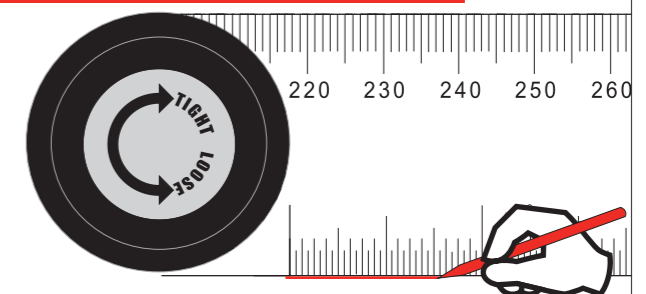

3 Соблюдайте полярность - отрицательный полюс вверх, положительный полюс вниз (рис.3).

4 Push the battery container back (pic.4). Вставьте батарейный отсек (рис.4).

Trouble shooting / Устранение неисправностей

AngleRuler 30

Ruler + Angle Finder

Multifunction
Both measures the angle and length. Metric scale
Многофункциональный
Измеряет угол и длину. Имеет метрическую шкалу

Convenient
Easy operation with only two press-buttons
Удобный
Легкое управление - всего две кнопки