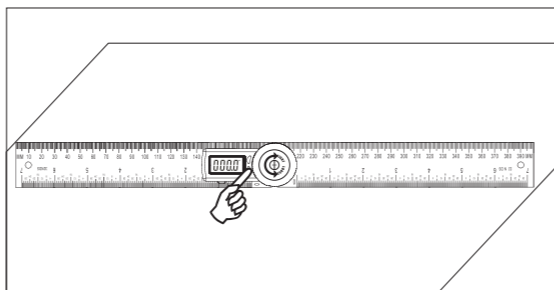

ZERO Press ZERO to set zero at any point when turn on the device. Включите прибор и нажмите кнопку ZERO, чтобы установить точку нуля.

Operating Instruction / Использование

Rotate clockwise to tighten the moving ruler; rotate counterclockwise to loosen the moving ruler. Поверните кнопку-фиксатор по часовой стрелке, чтобы затянуть откидное плечо. Поверните кнопку-фиксатор против часовой стрелки, чтобы ослабить откидное плечо.

Put the tool on any surface and press shortly 0/ON to set zero. Положите прибор на любую поверхность и нажмите кнопку ZERO, чтобы установить 0.

Rotate the ruler to measure the angle. Поворачивайте плечо угломера, чтобы измерить угол.