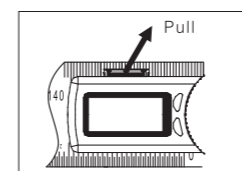

Battery / Батарея

To replace battery, push the protrudent on the bottom of the LCD, the edge of battery container is shown on the upper side of the LCD (pic.1).

1 Чтобы заменить батарею, нажмите на выступ в нижней части дисплея (рис.1).

2 Pull the battery container out (pic.2). Вытащите батарейный отсек (рис.2).

The negative pole of battery is upside, positive pole is downside (pic.3).

3 Соблюдайте полярность - отрицательный полюс вверх, положительный полюс вниз (рис.3).

4 Push the battery container back (pic.4). Вставьте батарейный отсек (рис.4).