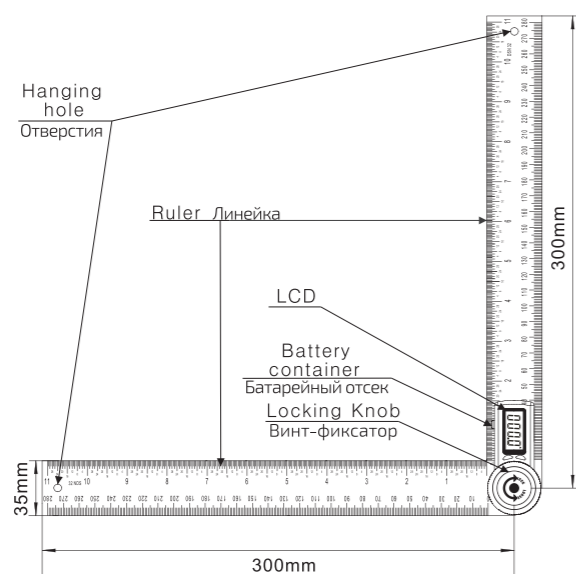

AngleRuler 30

Operating Manual / Инструкция по эксплуатации
Digital angle ruler / Электронный угломер

Technical Data / Технические характеристики

Measuring range Диапазон измерения	0.0°~360.0°
Working temperature Рабочая температура	0°C~+50°C
Working humidity Рабочая влажность	≤85%RH
Resolution Разрешение	0.1°
Accuracy Точность	0.3°
Battery Батарея	CR2032, 3V