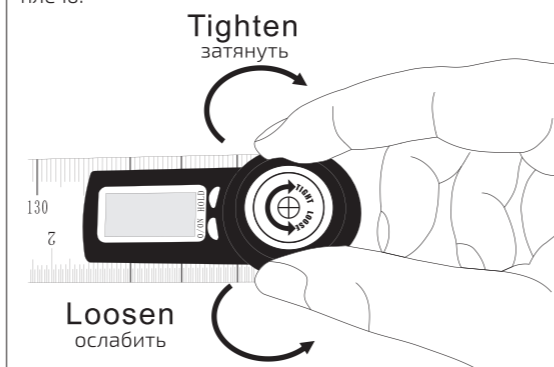

AngleRuler 30

Operating Manual / Инструкция по эксплуатации
Digital angle ruler / Электронный угломер

Technical Data / Технические характеристики

Measuring range Диапазон измерения	0.0°~360.0°
Working temperature Рабочая температура	0°C~+50°C
Working humidity Рабочая влажность	≤85%RH
Resolution Разрешение	0.1°
Accuracy Точность	0.3°
Battery Батарея	CR2032, 3V

Нажмите коротко на кнопку ON/OFF, чтобы включить угломер. Нажмите коротко на кнопку еще раз, чтобы выключить дисплей. Нажмите и удерживайте кнопку ON/OFF более 3 сек, чтобы выключить прибор. Прибор автоматически отключается через 6 мин неиспользования. Подвигайте плечо угломера, чтобы включить прибор, когда дисплей выключен.

ZERO Press ZERO to set zero at any point when turn on the device. Включите прибор и нажмите кнопку ZERO, чтобы установить точку нуля.

Operating Instruction / Использование

Rotate clockwise to tighten the moving ruler; rotate counterclockwise to loosen the moving ruler. Поверните кнопку-фиксатор по часовой стрелке, чтобы затянуть откидное плечо. Поверните кнопку-фиксатор против часовой стрелки, чтобы ослабить откидное плечо.

Short press ON/OFF to turn it on, put it on the flat surface as pic, make sure the both ruler's edges touch the surface, press ZERO button to set zero. Нажмите коротко на кнопку ON/OFF, чтобы включить прибор. Положите его на ровную поверхность, как показано на рисунке. Убедитесь, что края обеих линеек касаются поверхности. Нажмите кнопку ZERO, чтобы установить 0.