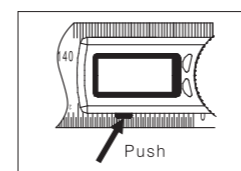

Battery / Батарея

To replace battery, push the protrudent on the bottom of the LCD, the edge of battery container is shown on the upper side of the LCD (pic.1).

1 Чтобы заменить батарею, нажмите на выступ в нижней части дисплея (рис.1).

2 Pull the battery container out (pic.2). Вытащите батарейный отсек (рис.2).

The negative pole of battery is upside, positive pole is downside (pic.3).

3 Соблюдайте полярность - отрицательный полюс вверх, положительный полюс вниз (рис.3).

4 Push the battery container back (pic.4). Вставьте батарейный отсек (рис.4).