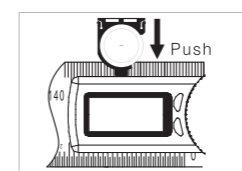

Battery / Батарея

To replace battery, push the protrudent on the bottom of the LCD, the edge of battery container is shown on the upper side of the LCD (pic.1).

1 Чтобы заменить батарею, нажмите на выступ в нижней части дисплея (рис.1).

2 Pull the battery container out (pic.2). Вытащите батарейный отсек (рис.2).

The negative pole of battery is upside, positive pole is downside (pic.3).

3 Соблюдайте полярность - отрицательный полюс вверх, положительный полюс вниз (рис.3).

4 Push the battery container back (pic.4). Вставьте батарейный отсек (рис.4).