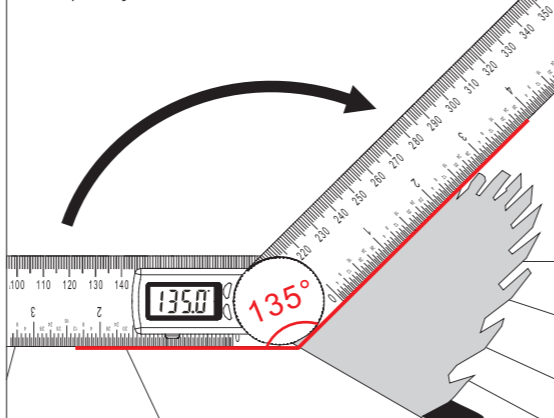

ZERO Press ZERO to set zero at any point when turn on the device. Включите прибор и нажмите кнопку ZERO, чтобы установить точку нуля.

Operating Instruction / Использование

Rotate clockwise to tighten the moving ruler; rotate counterclockwise to loosen the moving ruler. Поверните кнопку-фиксатор по часовой стрелке, чтобы затянуть откидное плечо. Поверните кнопку-фиксатор против часовой стрелки, чтобы ослабить откидное плечо.

Put the tool on any surface and press shortly 0/ON to set zero. Положите прибор на любую поверхность и нажмите кнопку ZERO, чтобы установить 0.

Rotate the ruler to measure the angle. Поворачивайте плечо угломера, чтобы измерить угол.